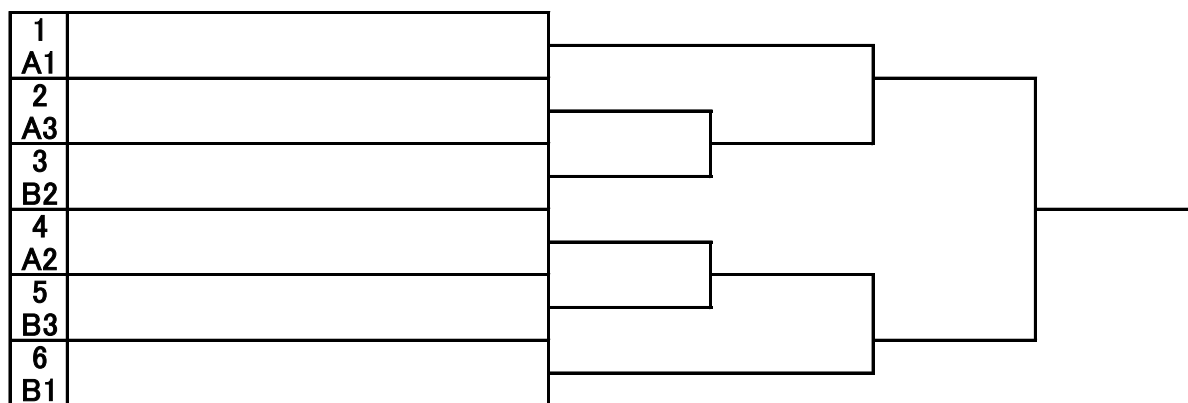

パシフィック高校生大会【ダブルスの部】

2022. 12. 28(水)

男子【予選】 全員10:00コール

A		1	2	3	勝	負	位
1	八木 晃大・下鍋 蓮 (桜丘)	\					
2	鳴海 元気・鈴木 颯 (浜松南)						
3	河合 和寿・牧嶋 拓哉 (豊橋南)						

B		4	5	6	勝	負	位
4	杉浦 拓真・金原 晴 (浜松南)	\					
5	戸館 要人・佐藤 歩 (豊丘)						
6	白井 智貴・石貫 拓実 (時習館・国府)						

男子【本戦】