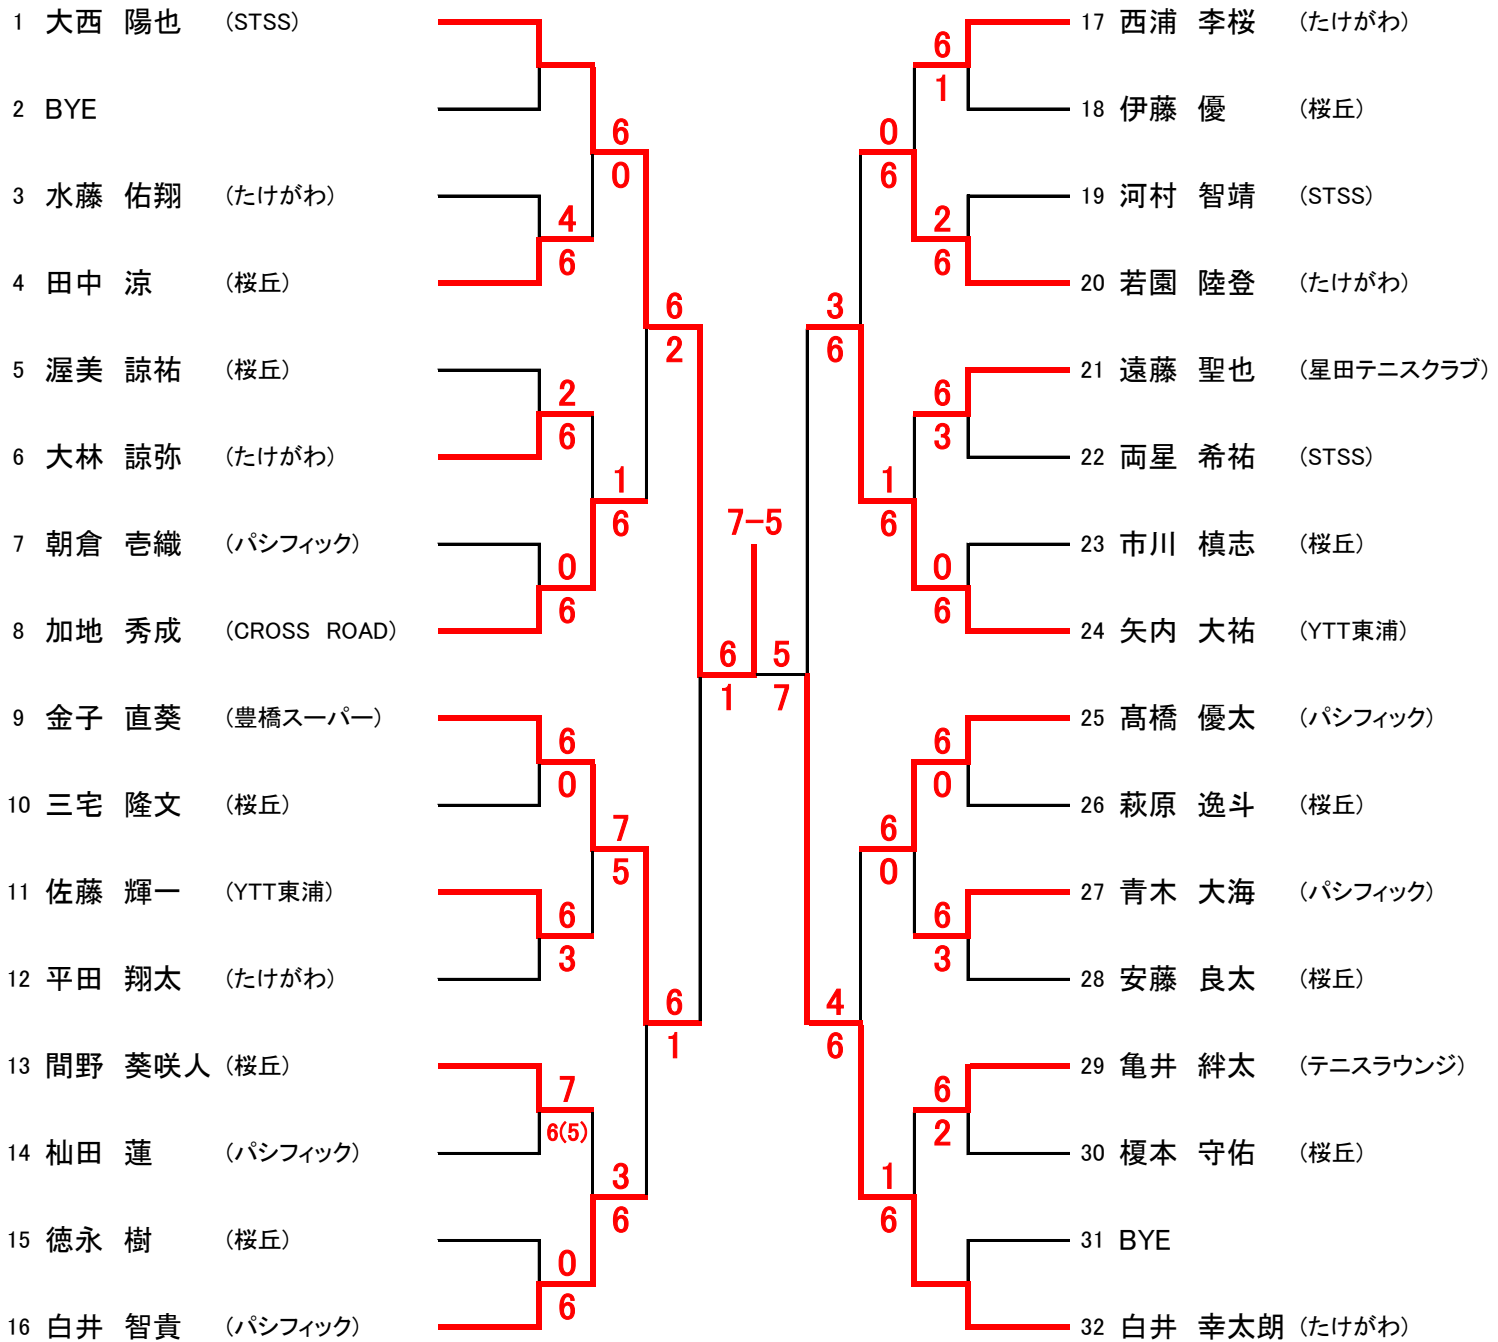

第36回パシフィックジュニア大会

・試合方式・・・1セットマッチ

2020年12月25日(金) パシフィックテニスクラブ

中学生男子

中学生女子

		1	2	3	4	勝	負	位
1	岩井 心優 (たけがわ)		6-3	6-0	6-3	3	0	1
2	三浦 優奈 (桜丘中学校)	3-6		6-0	7-6(0)	2	1	2
3	熊谷 凧 (桜丘中学校)	0-6	0-6		1-6	0	3	4
4	鈴木 新菜 (桜丘中学校)	3-6	6(0)-7	6-1		1	2	3