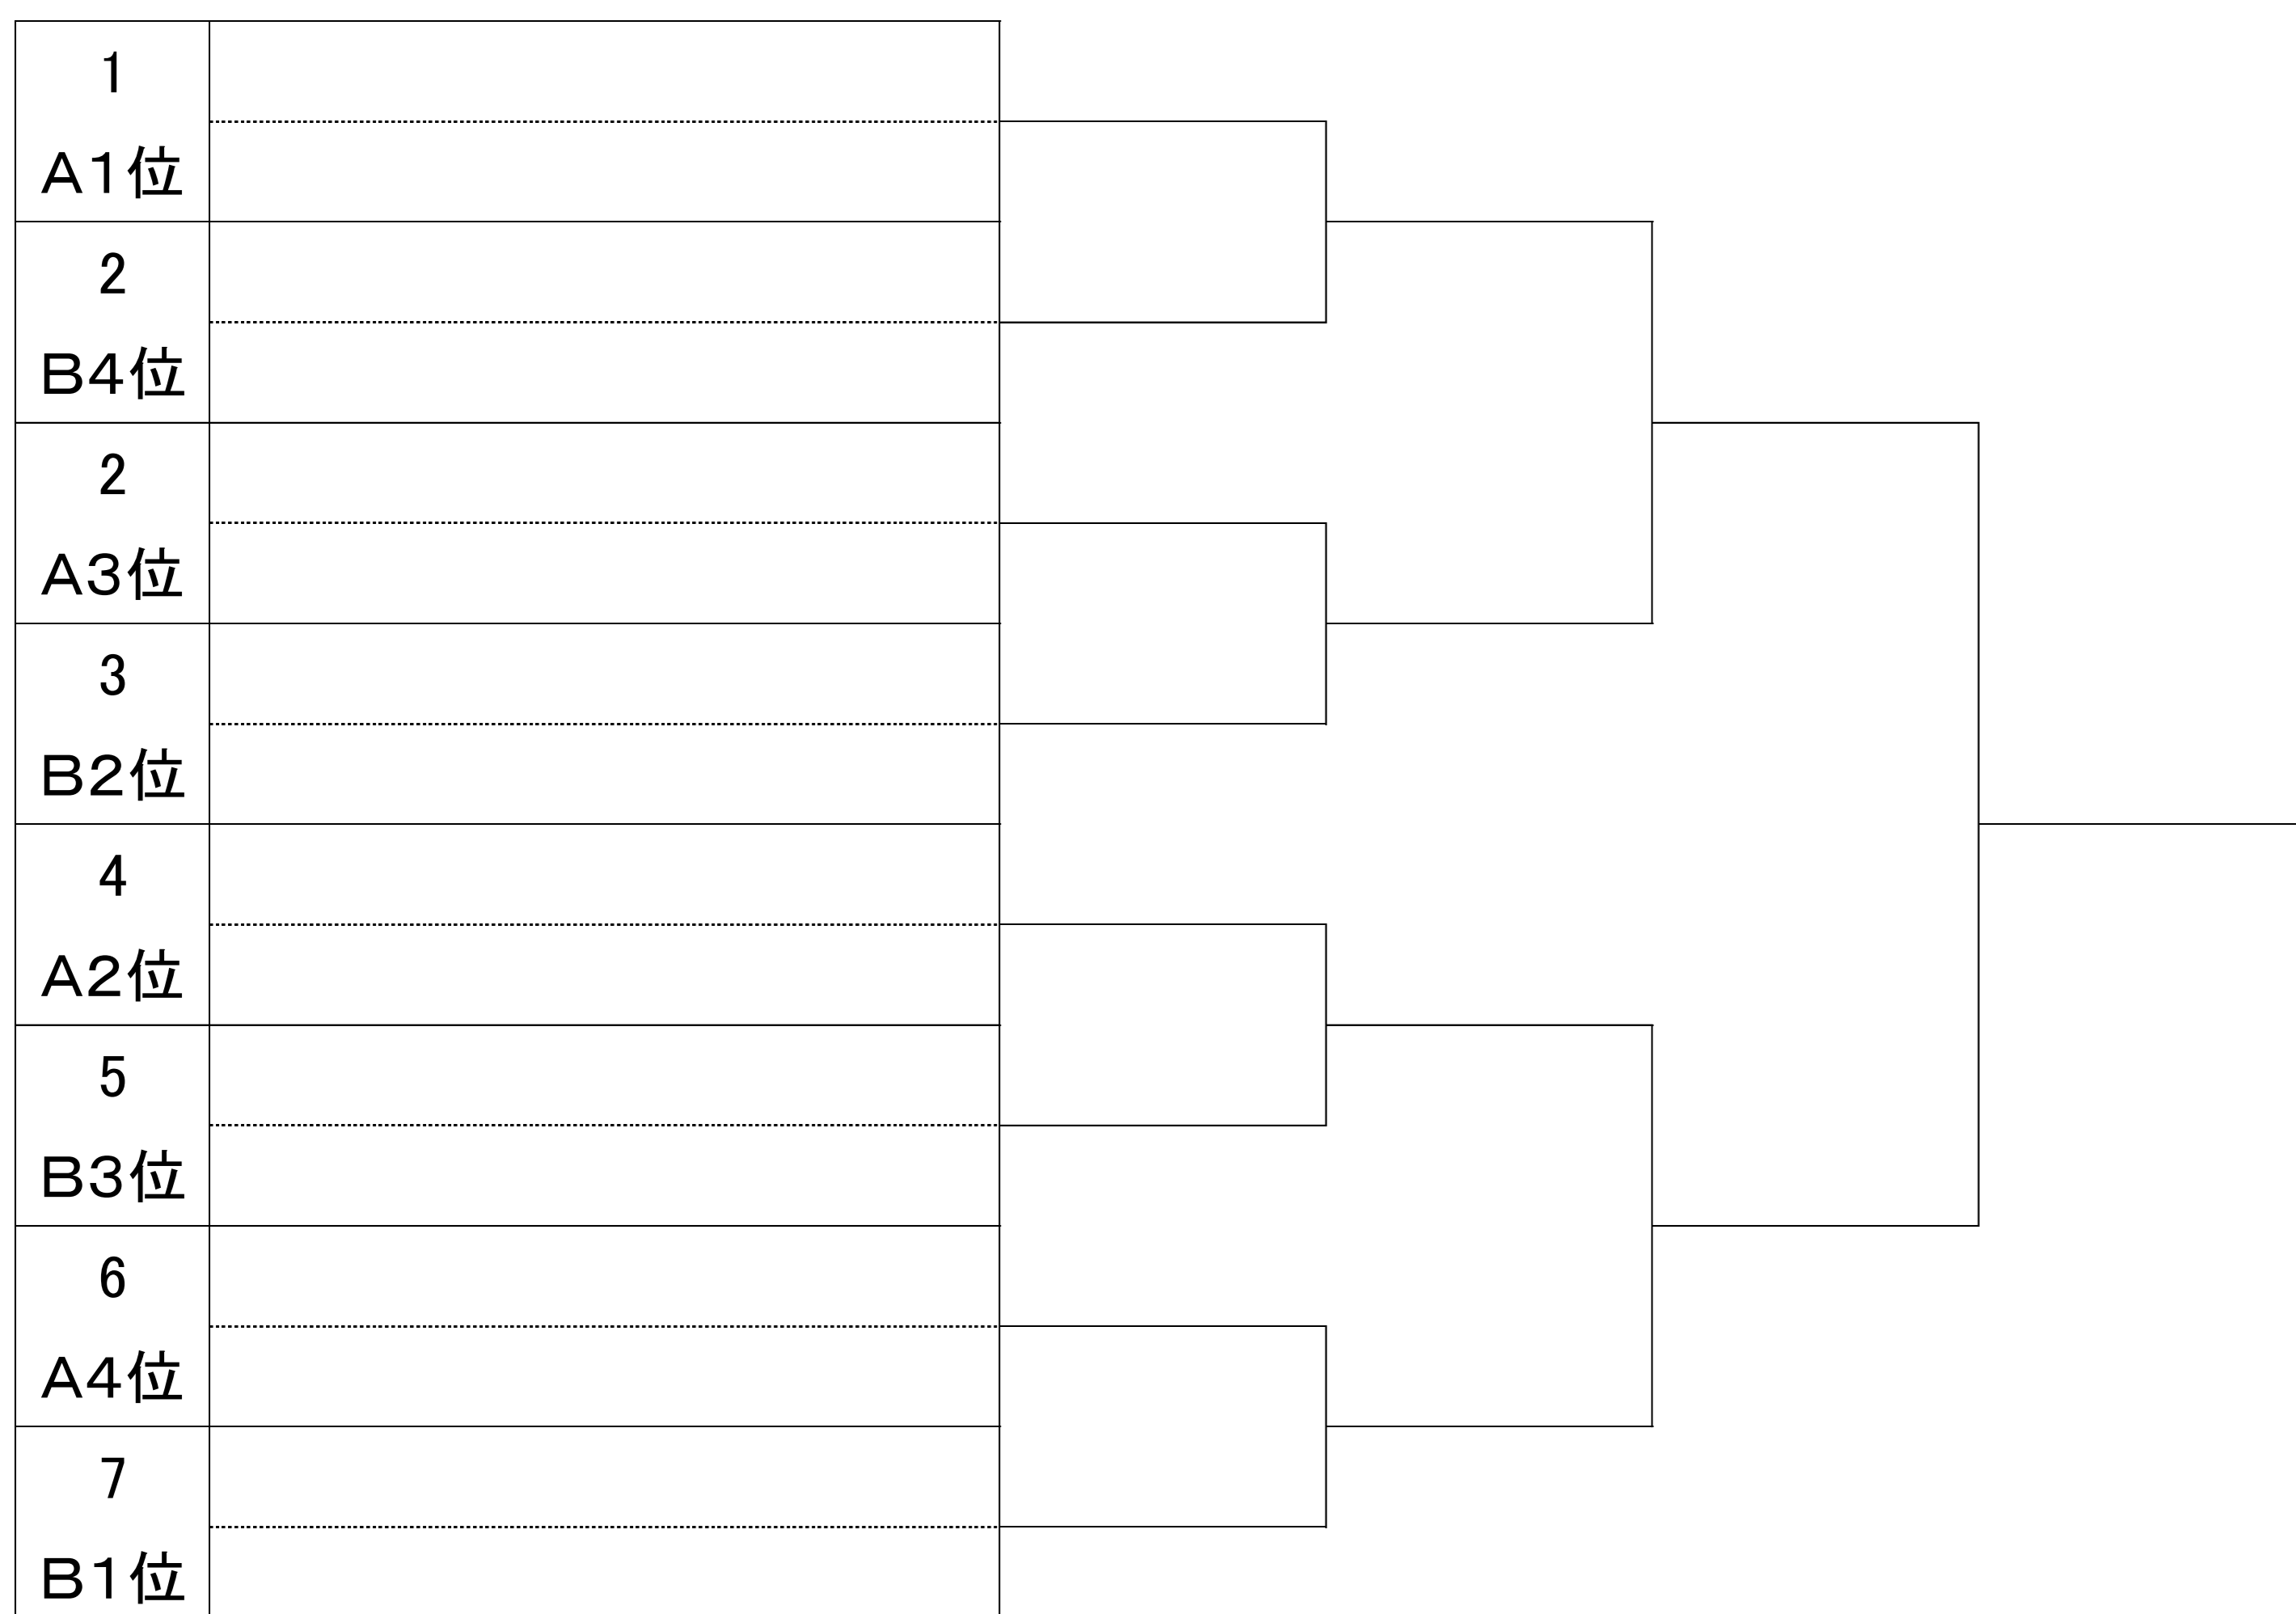

パシフィック高校生大会 (ダブルスの部)

2019年8月12日(水)、予備日8月13日(木)

男子ダブルス 試合形式:1セットマッチ

全員9:00集合

		1	2	3	4	5	勝	負	位
1	池田 羅生・清水 智広 (豊橋工業・豊丘)	\							
2	松井 悠之輔・寺原 海理 (パシフィック)								
3	嶋田 卓実・山崎 翔也 (国府)								
4	戸田 翔大・一塚 知志 (国府)								
5	渡津 一路・織田 太陽 (国府)								

女子ダブルス(予選) 試合形式:1セットマッチ

全員9:00集合

A		1	2	3	4	勝	負	位
1	金子 陽向子・比楽 美咲 (豊橋スーパー・西尾LTC)	\						
2	金森 紗也・中内 里咲 (時習館)							
3	斎藤 ひまり・成田 絢音 (豊丘)							
4	吉田 千彩・御園 弥良 (桜丘)							

B		5	6	7	8	勝	負	位
5	仲井 結菜・石濱 玲 (名古屋女子大学高校)	\						
6	早川 祐以・岡澤 穂乃花 (時習館)							
7	廣中 茉優花・若園 心菜 (豊橋東)							
8	平松 志乃実・平田 陽華 (桜丘)							

女子ダブルス(本線) 試合形式:1セットマッチ