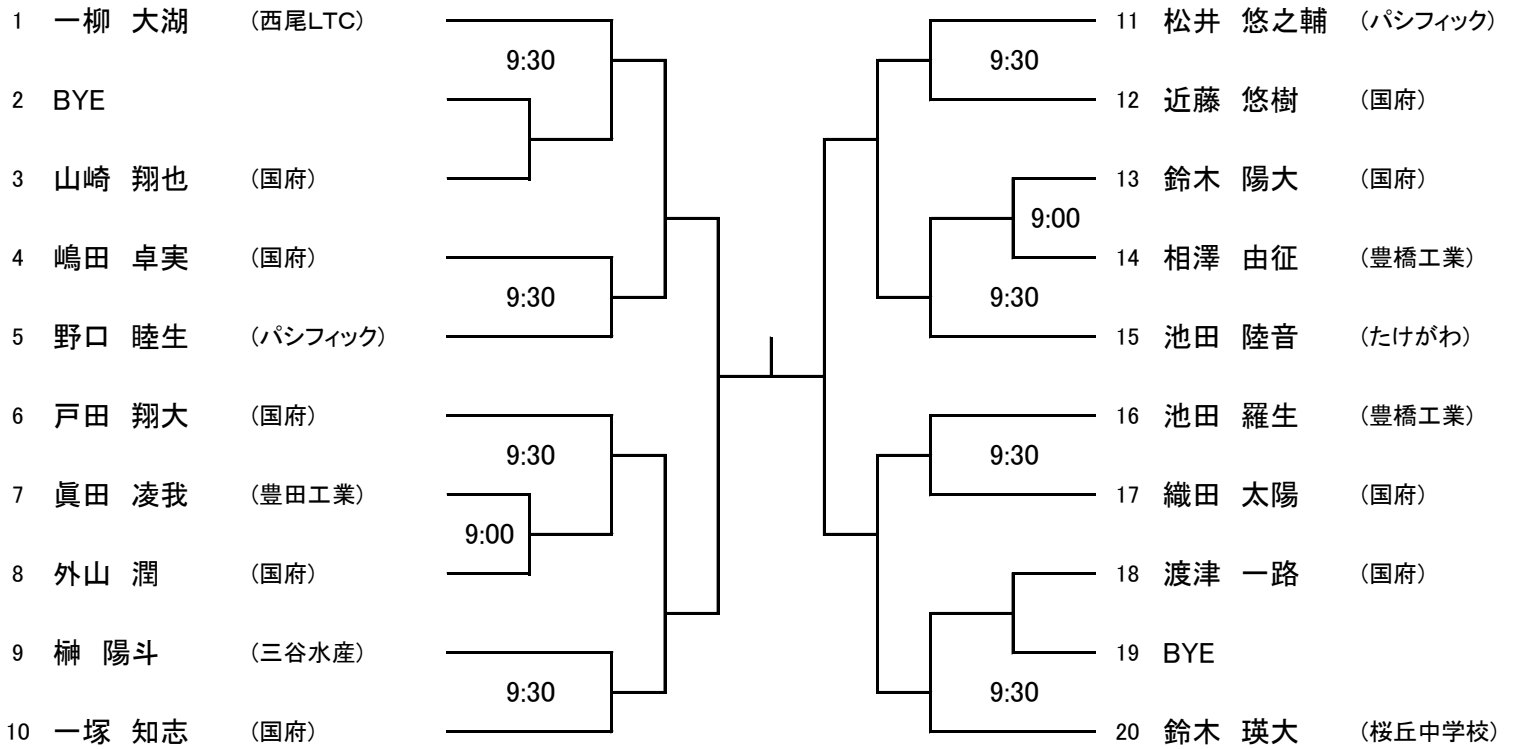

中学生・男子【本戦】 試合形式:1セットマッチ先取

1	A 1位	
2	B 2位	
3	C 2位	
4	E 1位	
5	D 1位	
6	C 1位	
7	A 2位	
8	E 2位	
9	D 2位	
10	B 1位	

パシフィック高校生大会 (ダブルスの部)

2019年8月12日(水)、予備日8月13日(木)

男子ダブルス 試合形式:1セットマッチ

全員9:00集合

		1	2	3	4	5	勝	負	位
1	池田 羅生・清水 智広 (豊橋工業・豊丘)	\							
2	松井 悠之輔・寺原 海理 (パシフィック)								
3	嶋田 卓実・山崎 翔也 (国府)								
4	戸田 翔大・一塚 知志 (国府)								
5	渡津 一路・織田 太陽 (国府)								

女子ダブルス(予選) 試合形式:1セットマッチ

全員9:00集合

A		1	2	3	4	勝	負	位
1	金子 陽向子・比楽 美咲 (豊橋スーパー・西尾LTC)	\						
2	金森 紗也・中内 里咲 (時習館)							
3	斎藤 ひまり・成田 絢音 (豊丘)							
4	吉田 千彩・御園 弥良 (桜丘)							

B		5	6	7	8	勝	負	位
5	仲井 結菜・石濱 玲 (名古屋女子大学高校)	\						
6	早川 祐以・岡澤 穂乃花 (時習館)							
7	廣中 茉優花・若園 心菜 (豊橋東)							
8	平松 志乃実・平田 陽華 (桜丘)							

女子ダブルス(本線) 試合形式:1セットマッチ

パシフィック高校生大会

2020年8月11日(火) パシフィックテニスクラブ

男子シングルス(初戦敗者の方はコンソレーションを行う予定です)

女子シングルス(初戦敗者の方はコンソレーションを行う予定です)